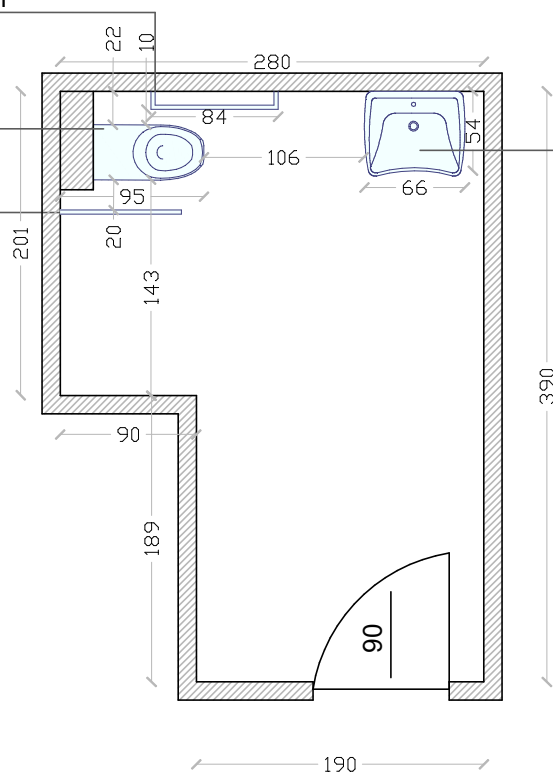

TAVOLA:

DATA:

BAR TEATRO SOCIALE
PARTICOLARE BAGNO ATTREZZATO PIANO TERRA
scala 1:50

28.12.2022

Maniglione sostegno fisso H 80 cm

W.C. H 49 cm

Pulsante scarico acqua laterale

Maniglione sostegno ribaltabile
H 80 cm

Lavandino regolabile
profondità libera 50 cm
Specchio regolabile

RILEVAZIONE EFFETTUATA DA COOPERATIVA HANDICREA

via S. Martino 46, 38122 Trento
Tel. 0461-239396 E-mail: info@handicrea.it