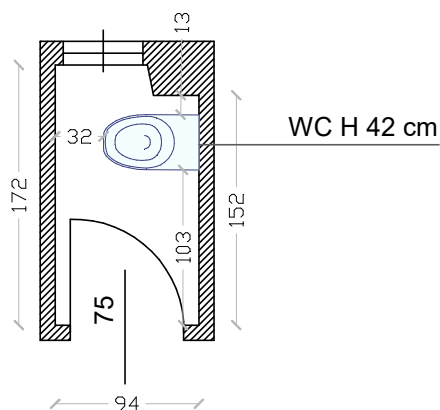

TAVOLA:

DATA:

OCSE Centro di Trento per lo Sviluppo Locale
ex CONVENTO AGOSTINIANI
PARTICOLARE BAGNI UOMINI PRIMO PIANO scala 1:50

26.04.2023

* Bagno non attrezzato

Nell'antibagno lavabo alto 83 cm e specchio alto 127 cm