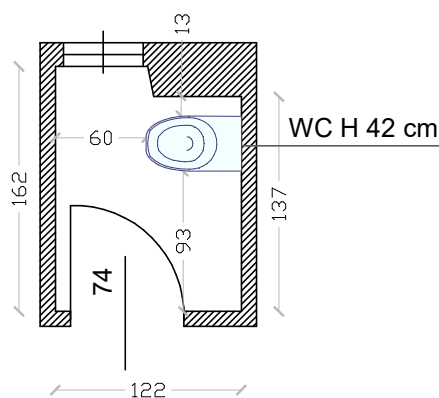

TAVOLA:

DATA:

OCSE Centro di Trento per lo Sviluppo Locale
ex CONVENTO AGOSTINIANI
PARTICOLARE BAGNI DONNE PRIMO PIANO scala 1:50

26.04.2023

* Bagno non attrezzato

Nell'antibagno lavabo alto 83 cm e specchio alto 127 cm