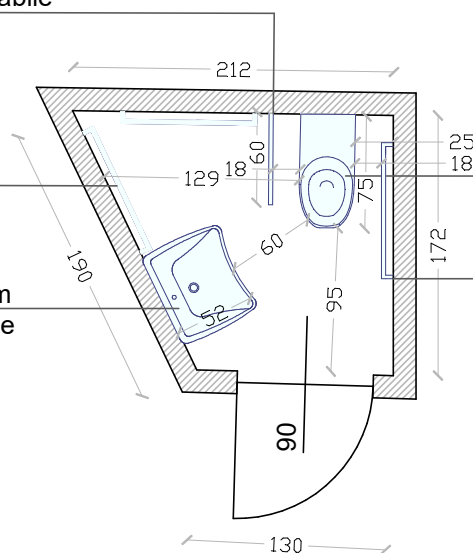

TAVOLA:

DATA:

TEATRO COMUNALE
PARTICOLARE BAGNO ATTREZZATO UOMINI
PIANO TERRA CORRIDOIO DESTRO

scala 1:50

31.05.2023

Maniglione di sostegno ribaltabile
(H 80 cm)

Maniglione di sostegno fisso
(H 80 cm)

Lavandino H 80 cm
Specchio regolabile

W.C. con incavo H 48 cm
Pulsante scarico acqua posteriore
Campanello
Maniglione fisso H 80 cm

RILEVAZIONE EFFETTUATA DA COOPERATIVA HANDICREA

via S. Martino 46, 38122 Trento
Tel. 0461-239396 E-mail: info@handicrea.it