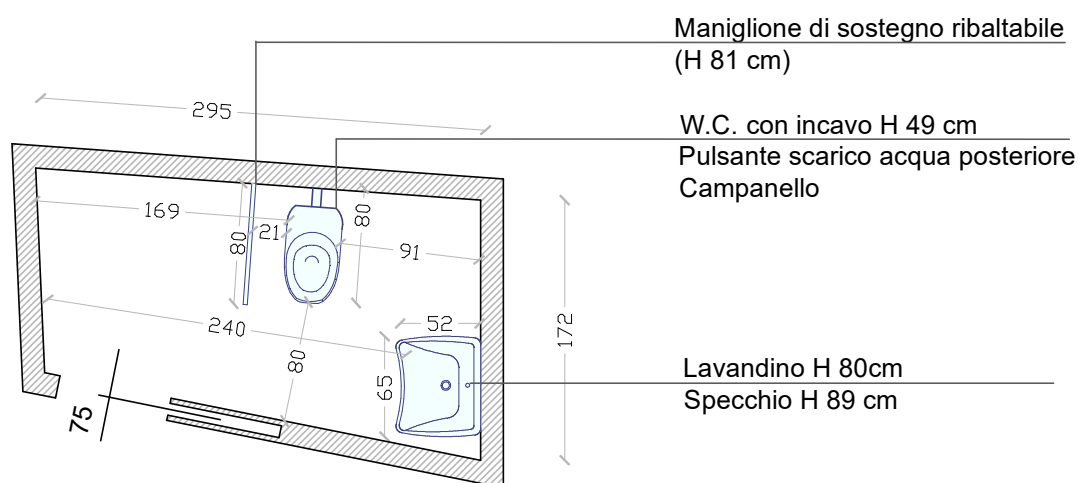

TAVOLA:

DATA:

PALAZZO HIPPOLITI
PARTICOLARE BAGNO ATTREZZATO PIANO TERRA
scala 1:50

31.05.2023

Maniglione di sostegno ribaltabile
(H 81 cm)

W.C. con incavo H 49 cm
Pulsante scarico acqua posteriore
Campanello

Lavandino H 80cm
Specchio H 89 cm

RILEVAZIONE EFFETTUATA DA COOPERATIVA HANDICREA

via S. Martino 46, 38122 Trento
Tel. 0461-239396 E-mail: info@handicrea.it