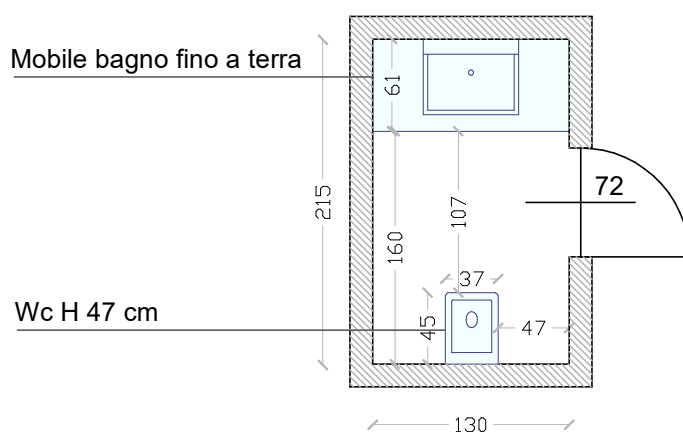

TAVOLA:

DATA:

CASTELLO DEL BUONCONSIGLIO -
PARTICOLARE BAGNO VICINO ALLA LOGGIA DEL ROMANINO
scala 1:50

11.09.2023

○ Il bagno è raggiungibile solo dopo gradini

RILEVAZIONE EFFETTUATA DA COOPERATIVA HANDICREA